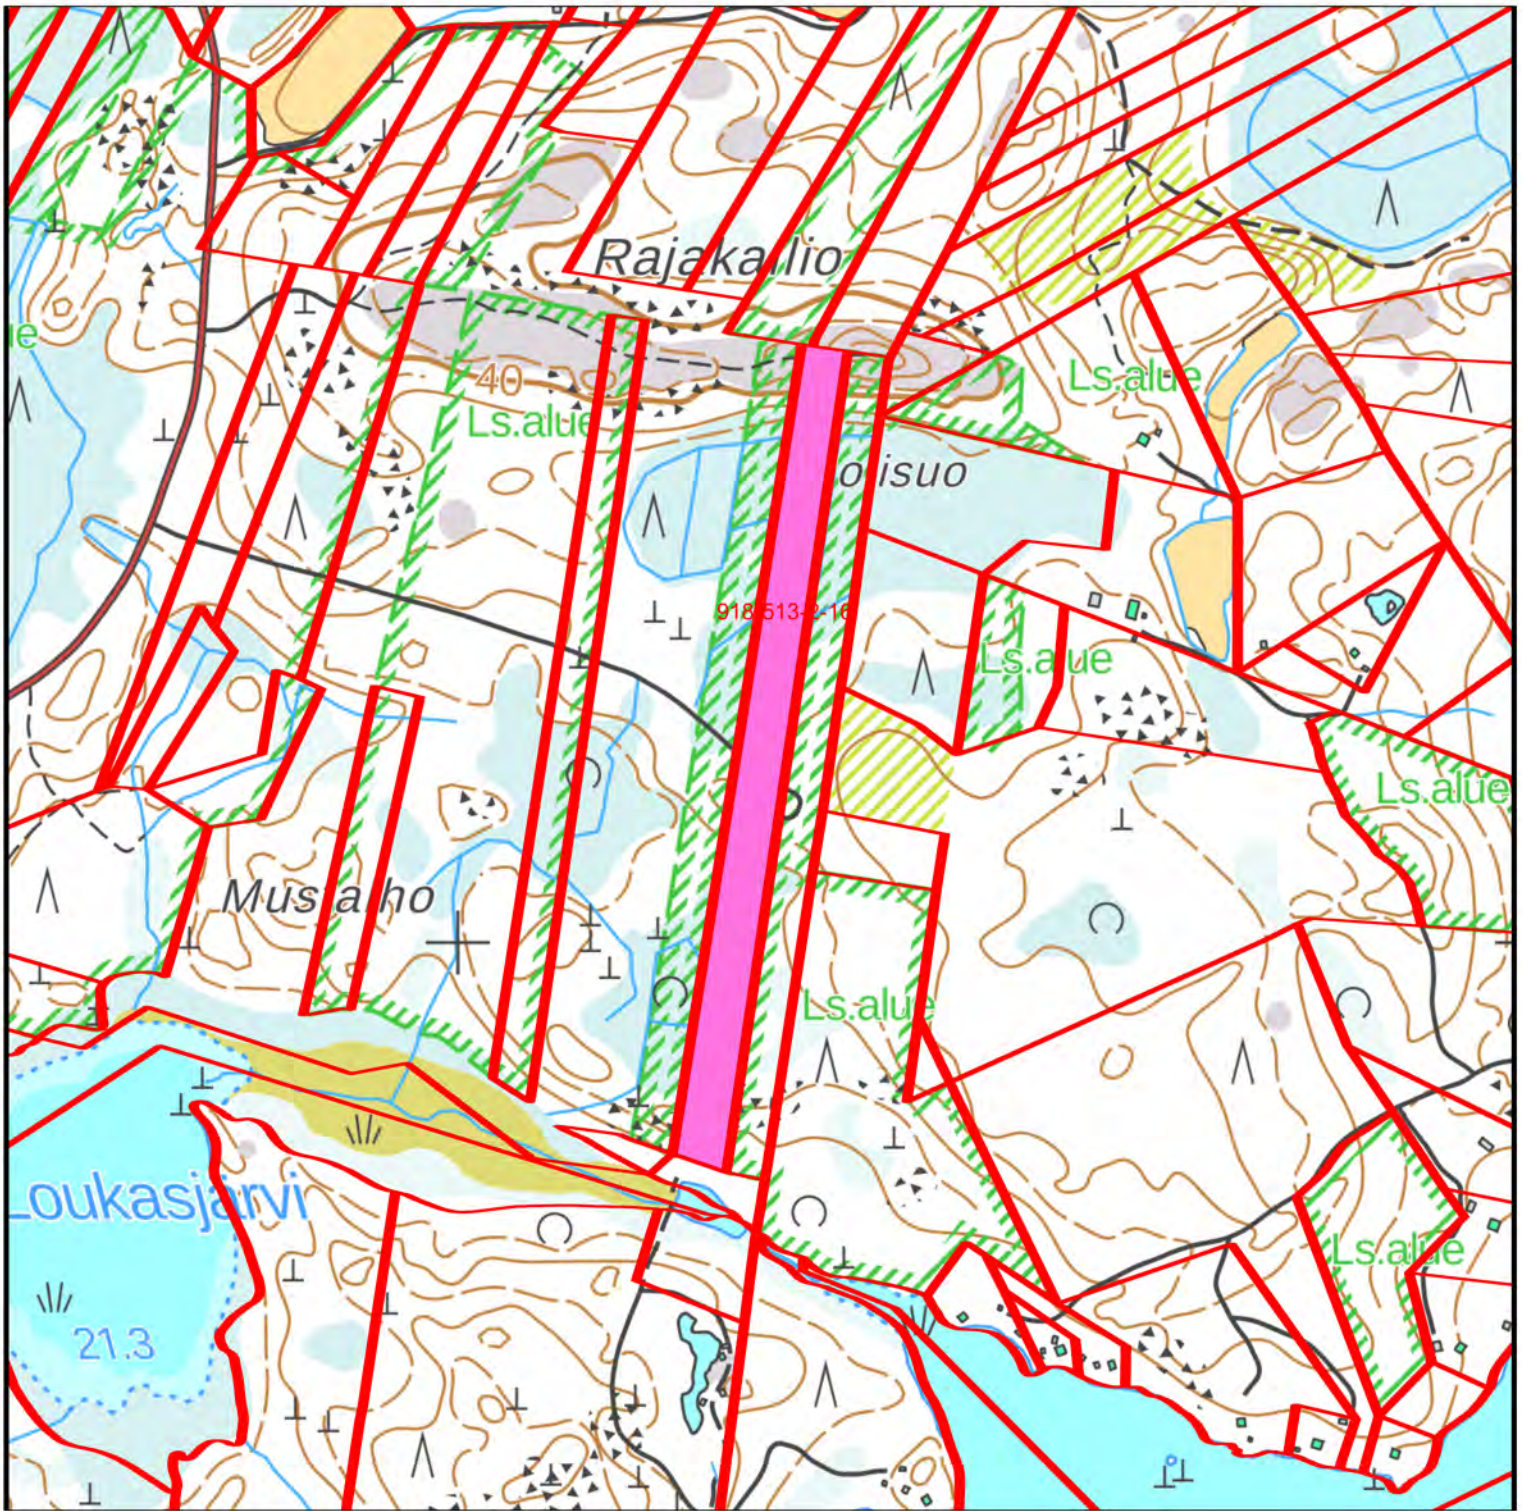

Kartta 3. Lunastettavat alueet

Liite § 227
Kh 10.8.2020

Kivijärven metsät

 Lunastettava alue tilasta: 918-513-2-16 Kankkio

(C) VARELY 2020
(C) sisältää maanmittauslaitoksen
kiinteistöjaotuksen, taustakarttarasterin
ja maastokarttarasterin aineistoa 02/2020