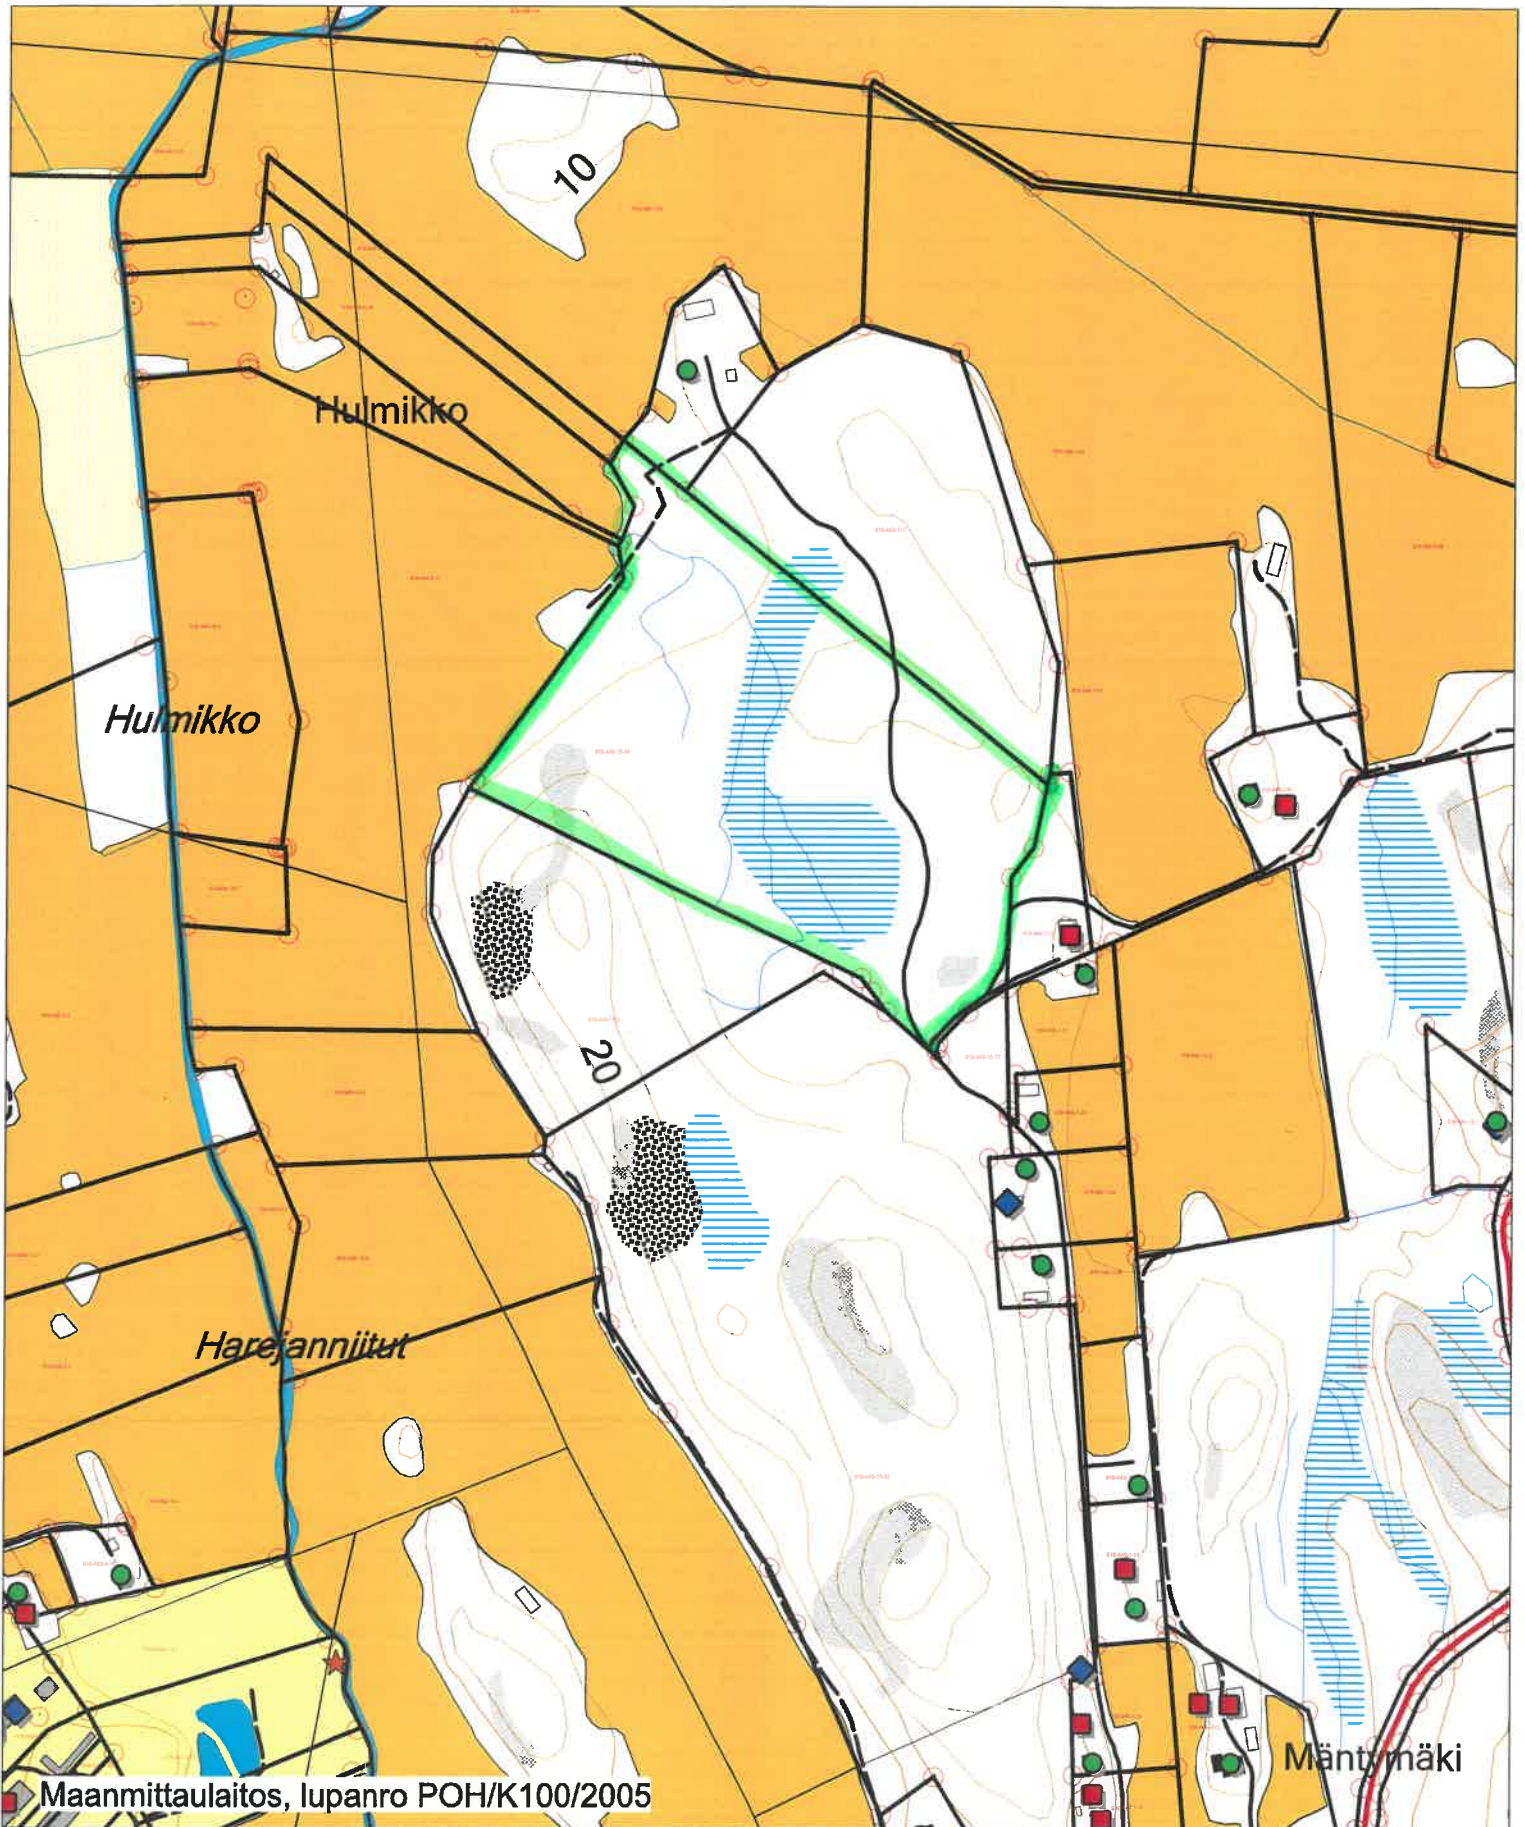

Vehmaan kunta

m-ala Arvela 918 449 0015 0094

Mittakaava 1:5000

Vehmaan kunta

m-ala Maula 918 438 0001 0064